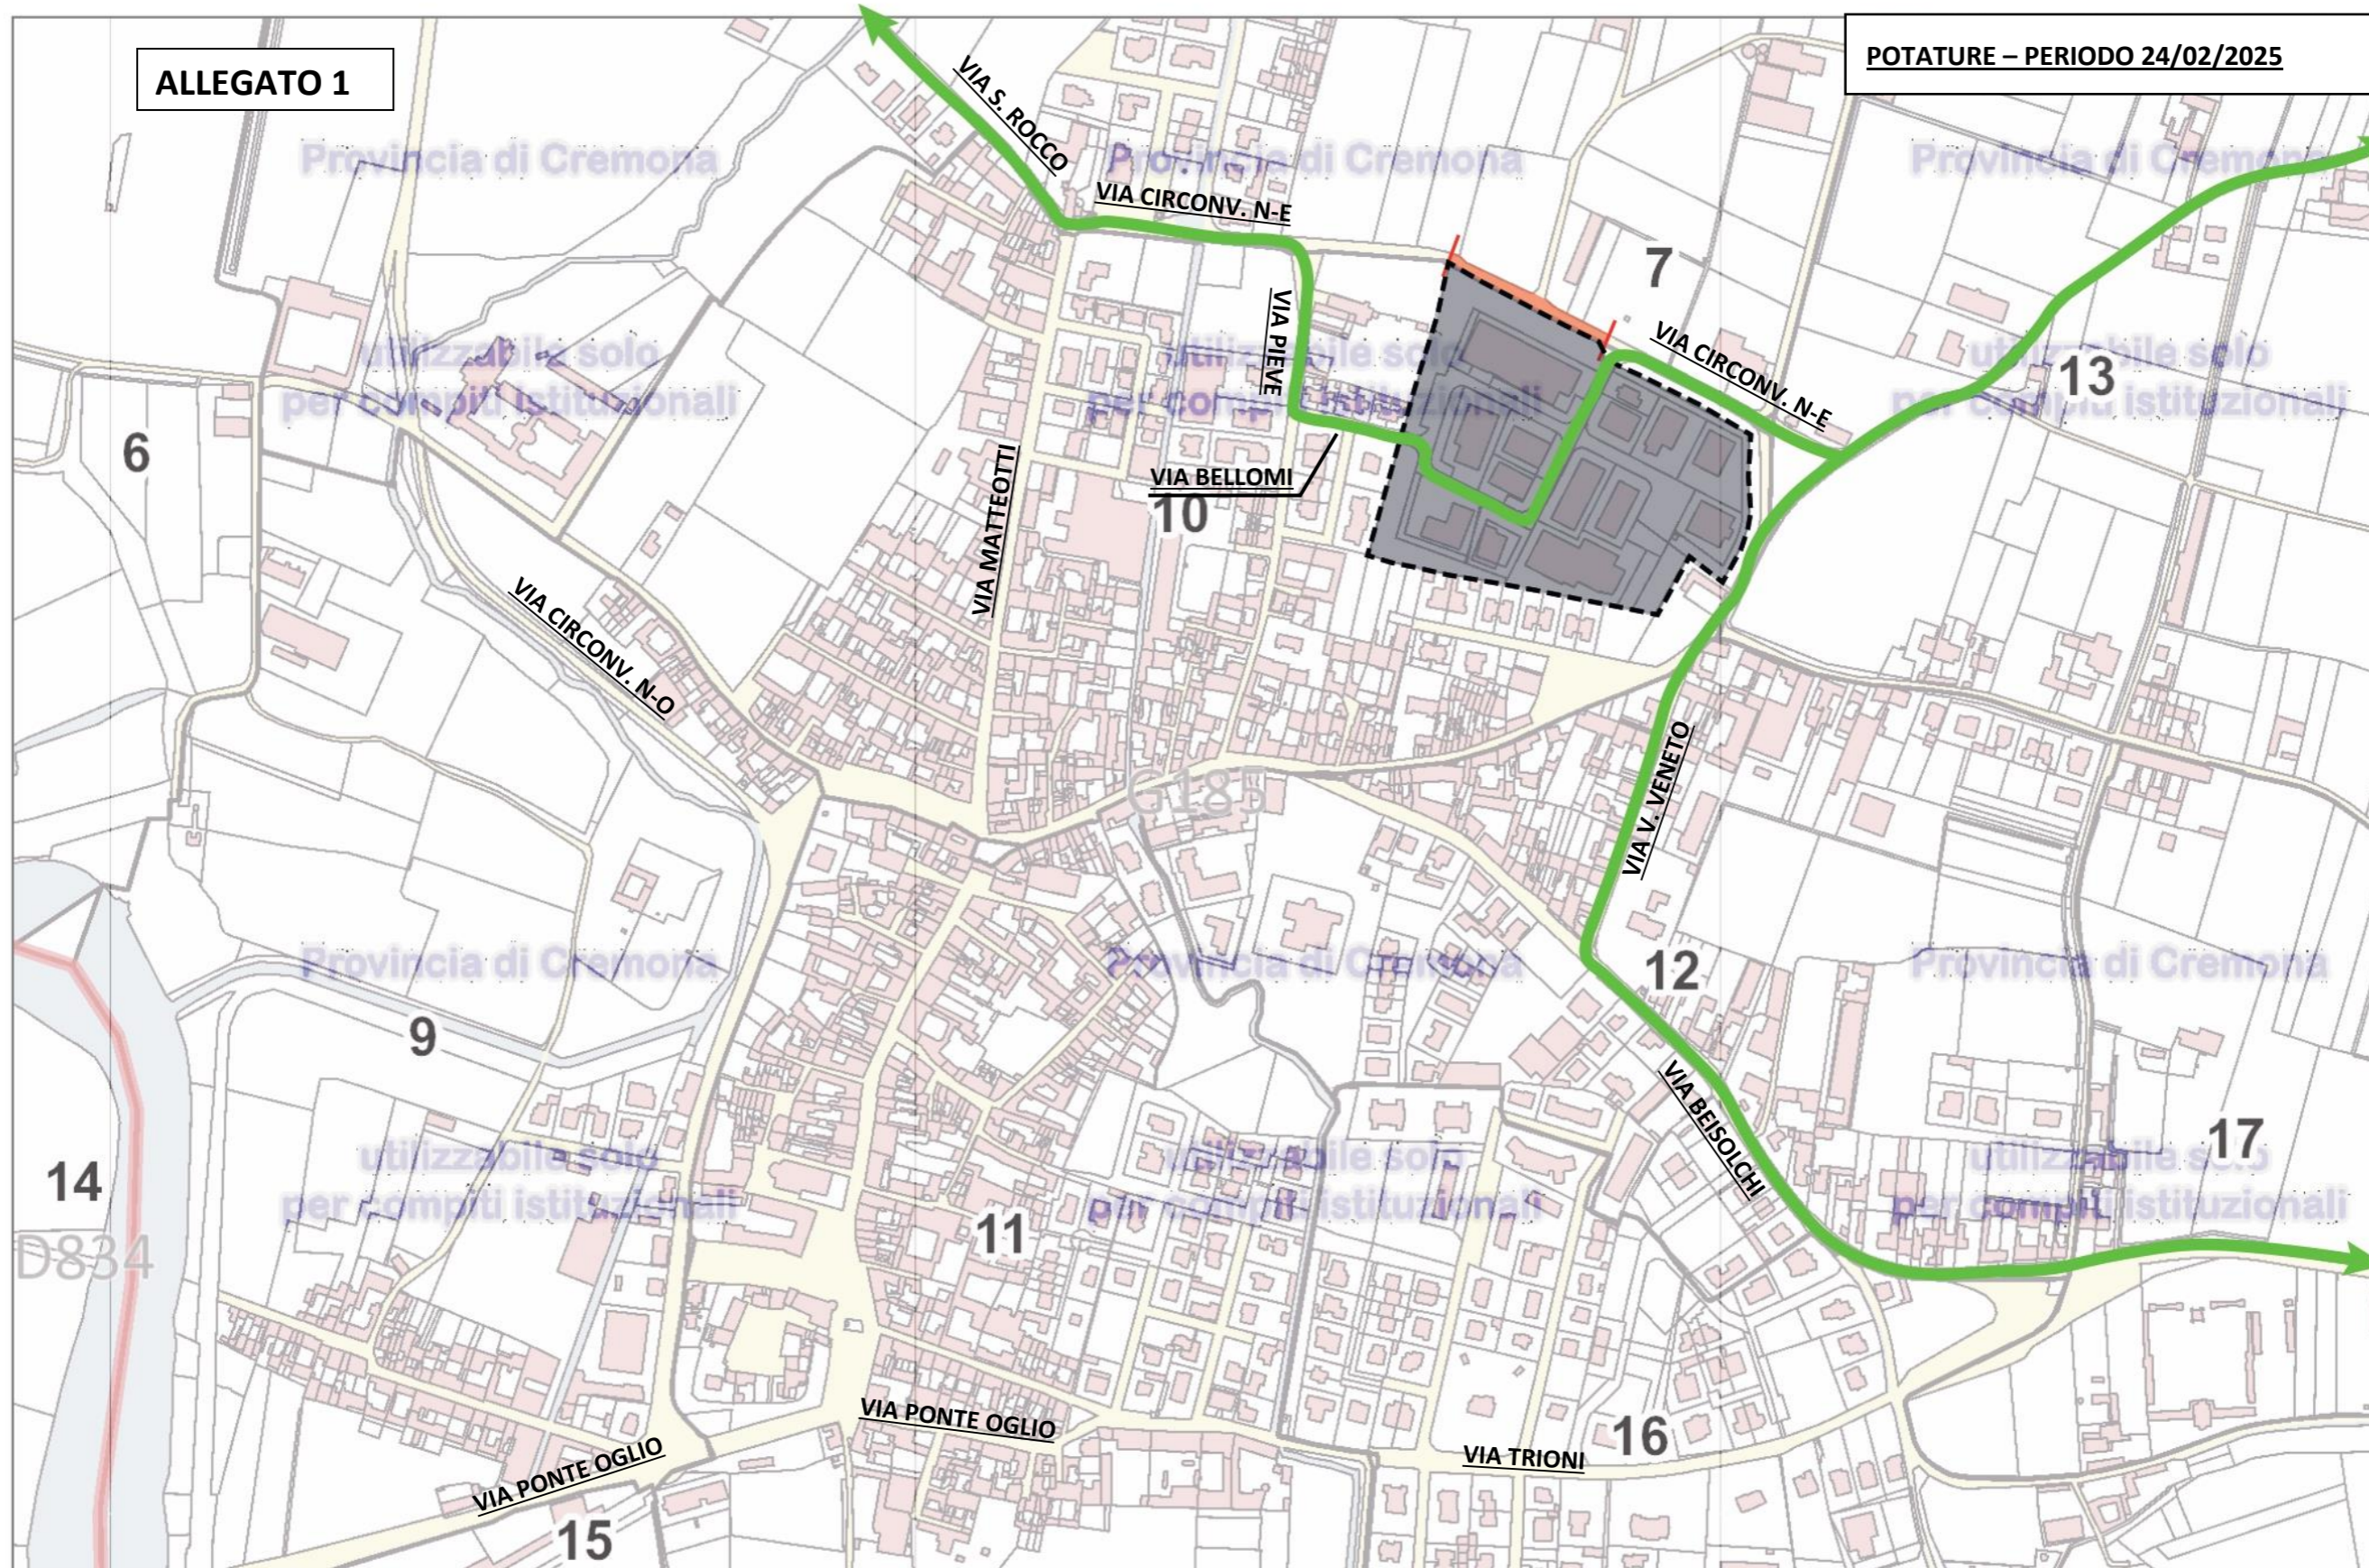

ALLEGATO 1

POTATURE – PERIODO 24/02/2025

←→ PERCORSO STRADALE ALTERNATIVO
AREA ARTIGIANALE

▬ TRATTO DI STRADA INTERDETTO
VIA CIRCONVALLAZIONE

▭ AREA ARTIGIANALE
COMUNE DI OSTIANO - INDIVIDUAZIONE